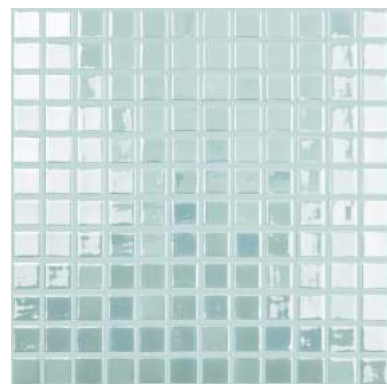

LUMINISCENTE

COLLECTION

SE TRATA DE UN TIPO DE MOSAICO QUE POSEE LA PROPIEDAD DE EMITIR LUZ DESPUÉS DE HABER CESADO LA EXPOSICIÓN A LA FUENTE LUMINOSA.

BRILLA EN LA OSCURIDAD CREANDO EFECTOS ARTÍSTICOS Y VISUALES ÚNICOS. BAJO ILUMINACIÓN COMÚN, ESTE MOSAICO PRESENTA UN ASPECTO TOTALMENTE NORMAL.

FIRE GLASS

IT IS A MOSAIC THAT HAS THE CAPACITY TO PROJECT LIGHT AFTER THE EXPOSURE OF A LIGHT SOURCE.

IT GLOWS IN THE DARK CREATING UNIQUE VISUAL AND ARTISTIC EFFECTS. UNDER COMMON LIGHT, THIS MOSAIC SHOWS A COMPLETELY STANDARD LOOK.

LUMINESCENT

IL S'AGIT D'UN TYPE DE MOSAÏQUE QUI A LA PROPRIÉTÉ D'ÉMETTRE DE LA LUMIÈRE APRÈS AVOIR CESSÉ D'ÊTRE EXPOSÉ À LA SOURCE LUMINEUSE.

ELLE BRILLE DANS L'OBSCURITÉ ET CRÉE DES EFFETS ARTISTIQUES ET VISUELS UNIQUES. SOUS ILLUMINATION COMMUNE, CETTE MOSAÏQUE PRÉSENTE UN ASPECT COMPLÈTEMENT NORMAL.