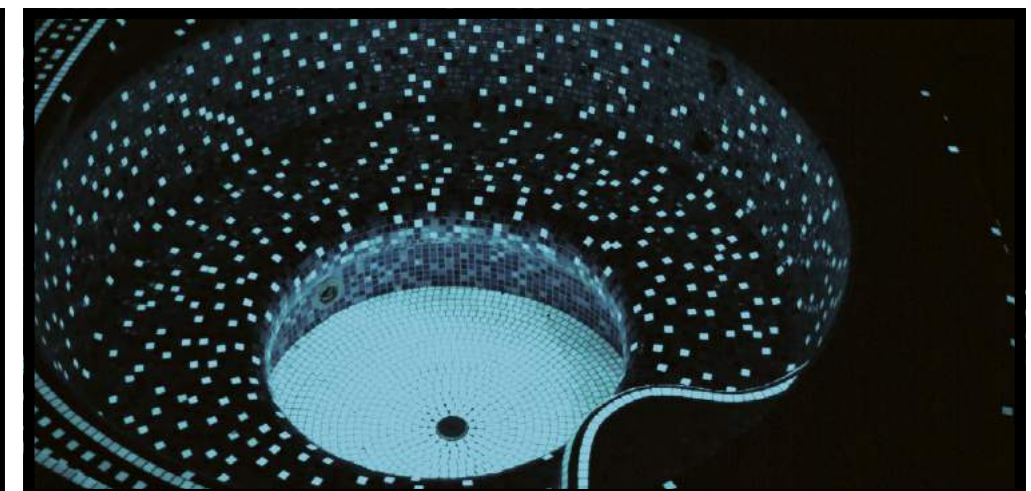

PATIO BY CULZONI, SANTA FÉ