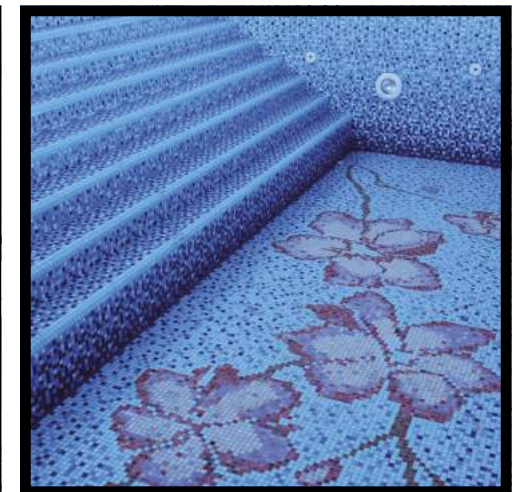

PATIO BY CULZONI, SANTA FÉ